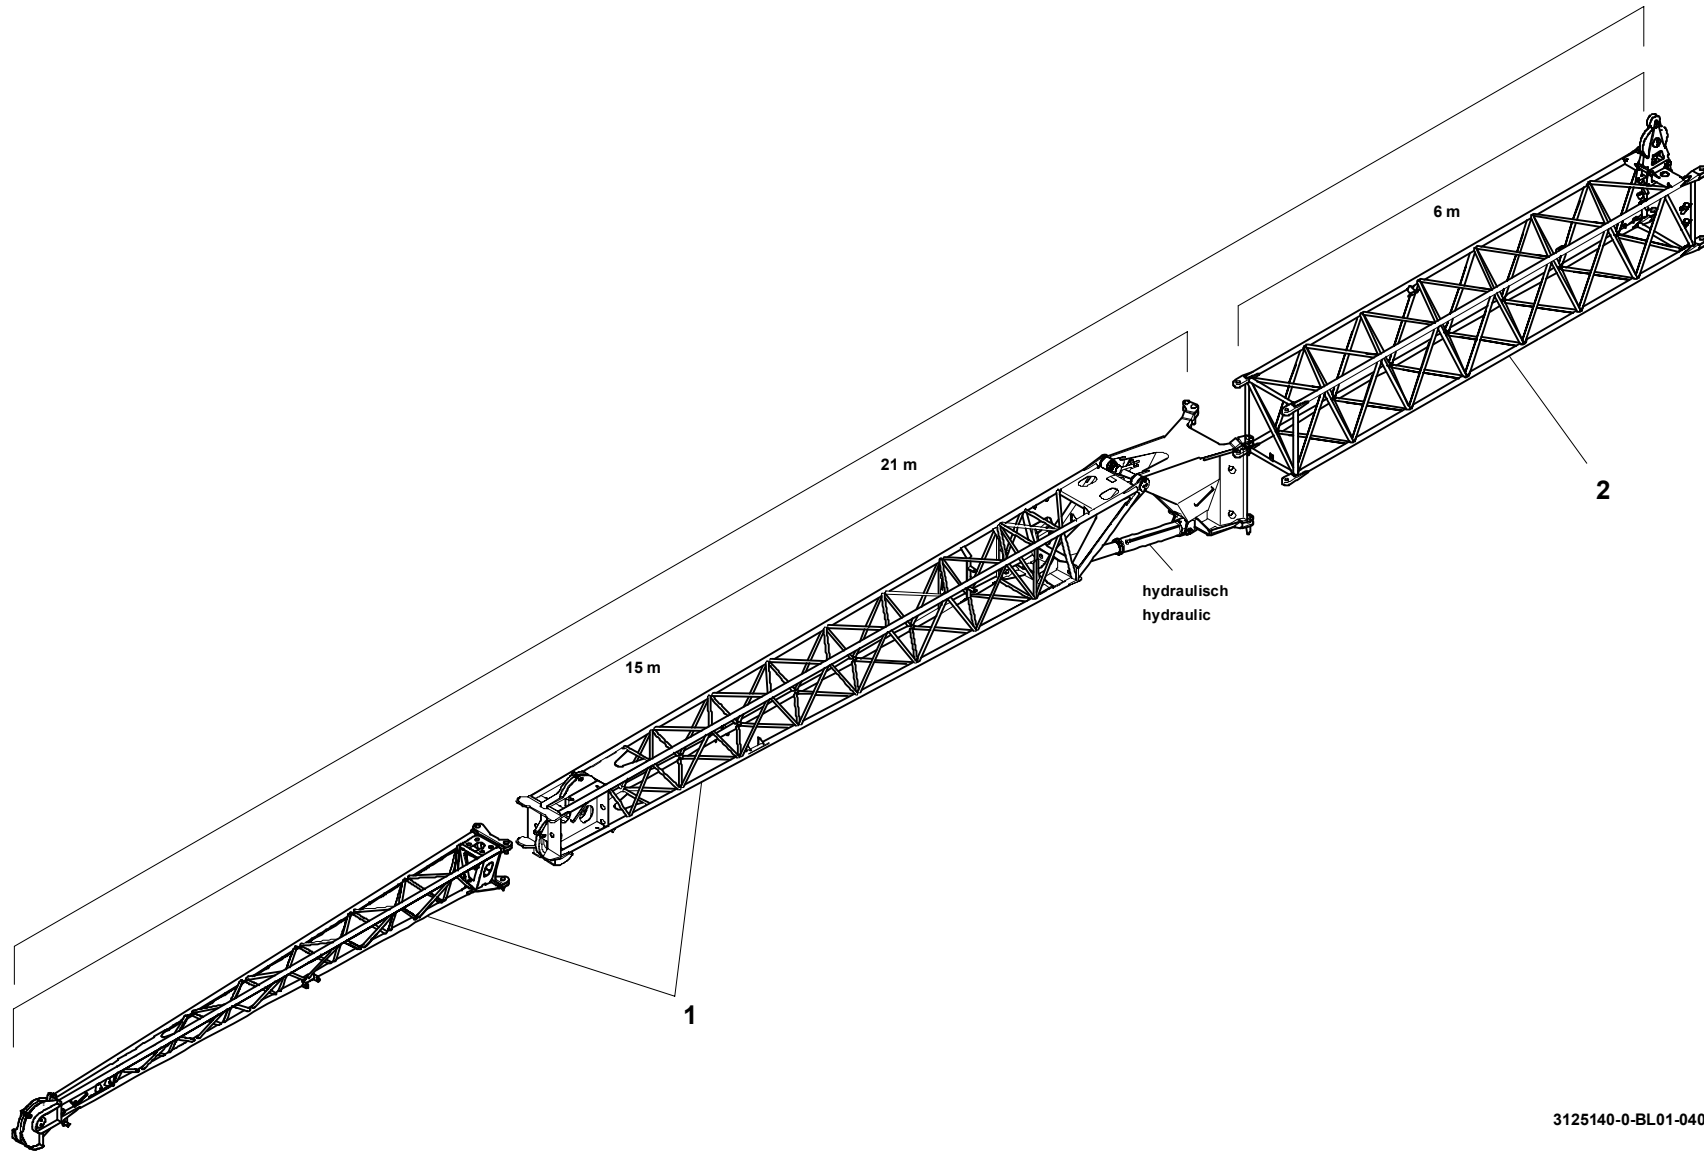

GROVESPITZE 21M, HYDRAULISCH
JIB 21M, HYDRAULICBILDТАFEL
PICTORIAL DISPLAY**GMK 4080**
BE 710
G 173

04.06

3125140-ETL #

1/1

3125140-0-BL01-0406-4080